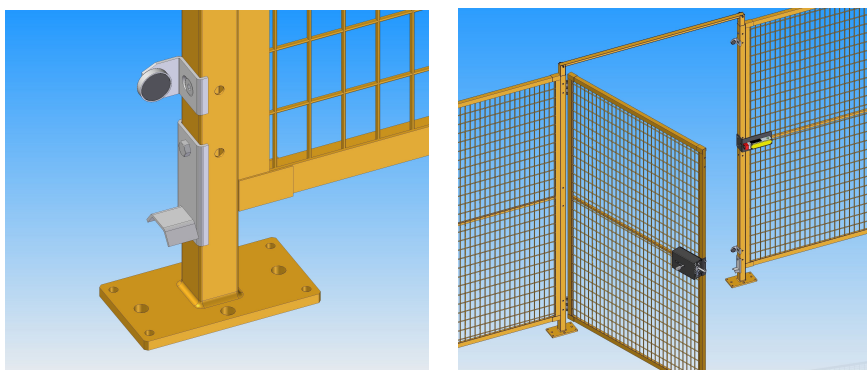

INVITO AMBIDESTRO PER PORTA AD ANTA

PROTEC è sempre alla ricerca della perfezione dei propri prodotti, e alla continua ricerca di nuovi accessori che permettano di migliorare le applicazioni e ridurre i tempi di intervento e montaggio.

Abbiamo realizzato un'accessorio che garantisce l'allineamento della porta, anche nel tempo. Il sistema non fa gravare il peso della stessa sul microinterruttore, evitandone così la possibile rottura.

Il kit è assolutamente versatile: può essere utilizzato infatti nella porta ad anta singola o anta doppia, con apertura destra o sinistra, e viene posizionato nella parte bassa del montante, proprio sotto la calamita.

L'invito ambidestro per porta ad anta viene abbinato al nostro sistema di serratura Multi Lock, ma può essere richiesto anche come accessorio.

Entra e registrati nel nostro sito per accedere e consultare maggiori informazioni sui nostri prodotti.