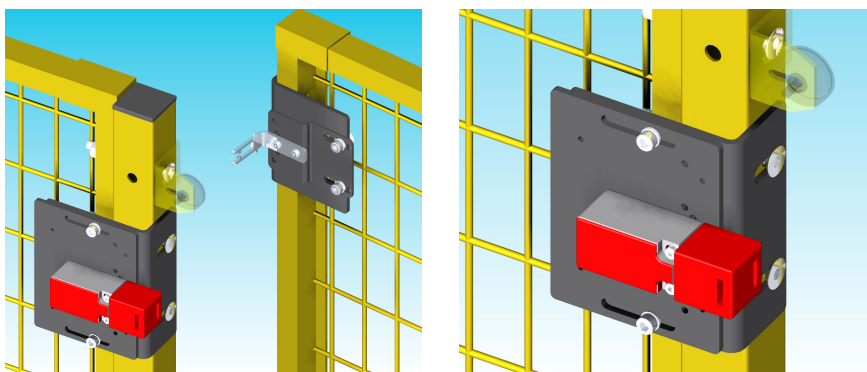

Abbiamo realizzato un'accessorio che garantisce l'allineamento della porta, anche nel tempo. Il sistema non fa gravare il peso della stessa sul microinterruttore, evitandone così la possibile rottura.

Il kit è assolutamente versatile: può essere utilizzato infatti nella porta ad anta singola o anta doppia, con apertura destra o sinistra, e viene posizionato nella parte bassa del montante, proprio sotto la calamita.

L'invito ambidestro per porta ad anta viene abbinato al nostro sistema di serratura Multi Lock, ma può essere richiesto anche come accessorio.

Entra e registrati nel nostro sito per accedere e consultare maggiori informazioni sui nostri prodotti.

PROTEC è sempre alla ricerca della perfezione dei propri prodotti, e alla continua ricerca di nuovi accessori che permettano di migliorare le applicazioni e ridurre i tempi di intervento e montaggio.

Abbiamo realizzato un sistema di staffe universali per porta ad anta, che permettono il fissaggio di alcuni dei più utilizzati modelli di microinterruttore come *Pizzato*, *Telemecanique*, *Schmersal*, *Euchner*, *Sick*. Il sistema consente in aggiunta di far alloggiare altri microinterruttori, realizzando in opera la foratura per il fissaggio.