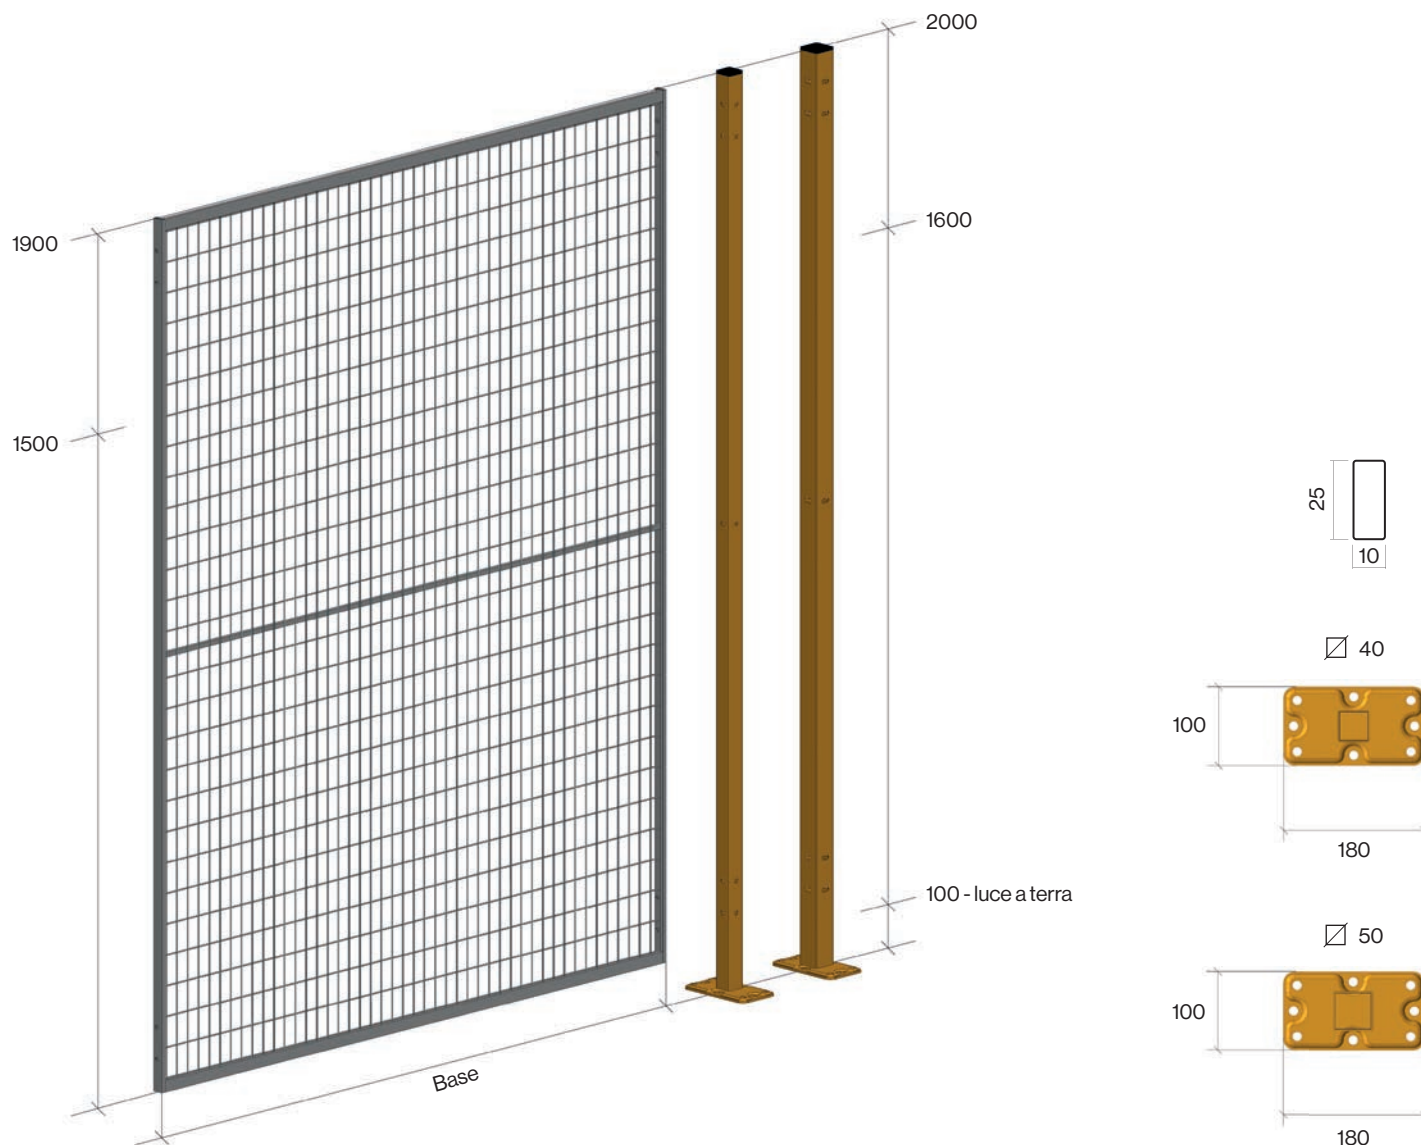

Sistema Ecotek

Il sistema Ecotek è composto da pannelli con telaio e rete filo Ø3mm, è disponibile in diverse altezze e in combinazione con i montanti da $\varnothing 40$ offre soluzioni versatili, robuste e veloci da montare. Il pannello ha la rete saldata internamente al profilo che ne impedisce l'impigliamento.

I montanti hanno la piastra saldata per aumentare la resistenza all'urto e per consentire il fissaggio a pavimento senza doverlo spostare dalla posizione voluta.

Scegli la soluzione che si adatta perfettamente alla tua configurazione.

Disponibilità Pannelli

Base	H 1500	H 1900
250	X	X
410	X	X
700	X	X
1020	X	X
1210	X	X
1500	X	X

Disponibilità Montanti

Sezione	H 1600	H 2000
$\varnothing 40$	X	X
$\varnothing 50$	-	X

Opzioni Colore

- RAL 1003
- RAL 9005 Antigraffio
- Opzione personalizzata